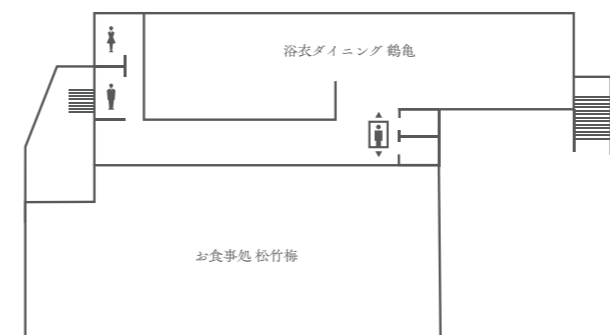

付帯施設のご案内

- 大浴場 ×2、ドライサウナ付
- 客室 33 室 (収容人数 200 名)
- お食事処 松竹梅、お食事処 満花亭、浴衣ダイニング 鶴亀
- 売店、花のれん、ロビースナック、喫茶ボックス
- ラウンジ 玄
- 貸切展望露天風呂 (家族風呂) ×2
- 駐車場 (大型バス ×3、乗用車 ×35)

3 FLOOR

6 FLOOR

2 FLOOR

5 FLOOR

1 FLOOR

4 FLOOR