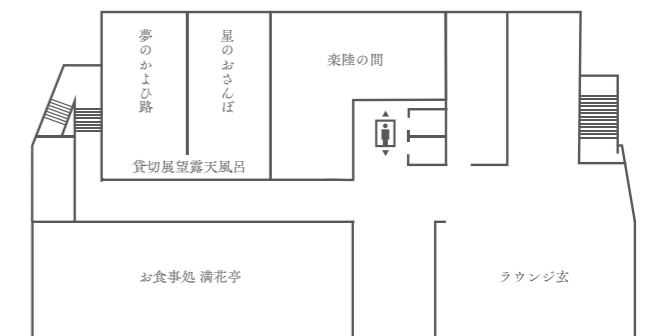

フロアー	客室	タイプ	帖数	人数	お客様名
2F	お食事処 松竹梅				
	浴衣ダイニング 鶴亀				
3F	301	和洋室	スーペリアルーム	名様	
	303	和室	20畳	名様	
	306	和室	10畳	名様	
	307	和室	10畳	名様	
	308	和室	10畳	名様	
	310	和室	10畳	名様	
	311	和室	10畳	名様	
	312	和室	10畳	名様	
	315	和室	スーペリアルーム	名様	
	和季の間	特別室	12畳+6畳・露天風呂	名様	
4F	401	和室	スーペリアルーム	名様	
	403	和室	20畳	名様	
	406	和室	10畳	名様	
	407	和室	10畳	名様	
	408	和室	12畳	名様	
	410	和室	12畳	名様	
	411	和室	10畳	名様	
	412	和室	12畳	名様	
	415	和洋室	スーペリアルーム	名様	
	翠香の間	特別室	12畳+6畳・露天風呂	名様	
5F	501	和室	スーペリアルーム	名様	
	503	和室	10畳	名様	
	505	和室	10畳	名様	
	506	和室	10畳	名様	
	507	和室	10畳	名様	
	508	和室	10畳	名様	
	510	和室	10畳	名様	
	511	和室	10畳	名様	
	512	和室	10畳	名様	
	515	洋室	ツインベッド	名様	
516	和室	10畳	名様		
晏里の間	特別室	12畳+洋室ツイン・露天風呂	名様		
6F	楽陸の間	特別室	15畳・露天風呂	名様	
	貸切展望露天風呂 (夢のかよひ路、星のおさんぼ)				
	お食事処 満花亭 ラウンジ 玄				

付帯施設のご案内

- 大浴場 ×2、ドライサウナ付
- 客室 33 室 (収容人数 200 名)
- お食事処 松竹梅、お食事処 満花亭、浴衣ダイニング 鶴亀
- 売店、花のれん、ロビースナック、喫茶ボックス
- ラウンジ 玄
- 貸切展望露天風呂 (家族風呂) ×2
- 駐車場 (大型バス ×3、乗用車 ×35)

3 FLOOR

6 FLOOR

2 FLOOR

5 FLOOR

1 FLOOR

4 FLOOR