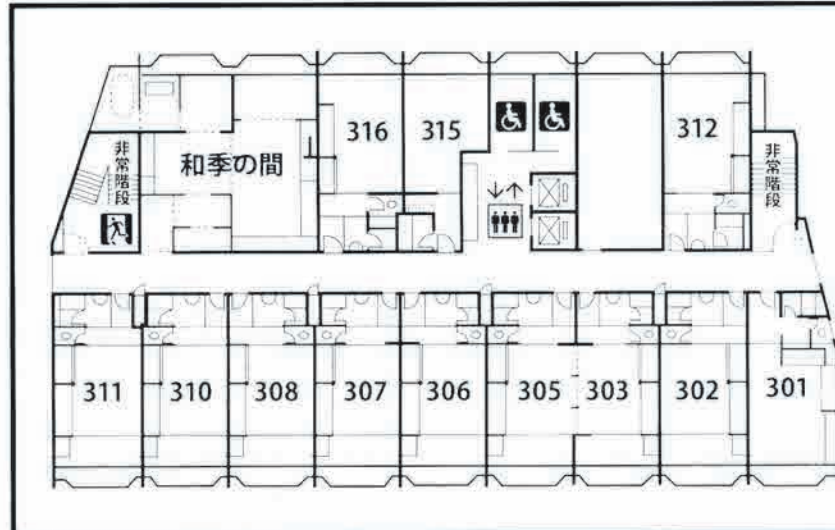

様

ご宿泊人数

名様 (男性 名・女性 名・子ども 名)

ご宿泊日

年 月 日 ( 曜日) ~ 年 月 日 ( 曜日)

 **川口屋  
城崎リバーサイドホテル**

お部屋割りで御座居ます ※お人数の減少の場合は、部屋番号の No. 号室よりお返し下さいませ。

〔付帯施設の御案内〕

- 大浴場2箇所、ドライサウナ付き
- 客室37室(収容200名)  
和室30室、洋室3室、和洋室1室、特別室3室
- 宴会場 松竹梅の間150畳  
松の間60畳、竹の間30畳、梅の間60畳
- お食事処 ゆかたダイニング鶴亀  
13室、12名席、4名席、2名席
- 東山ホール  
(最大120名)多目的ご利用、展示会場、各教室、スタジオ、お食事会場など 和・洋タイプ、会議室、展示場
- 売店 花のれん・ロビー・スナック、喫煙ボックス
- ナイトラウンジ花吹雪、カラオケルーム2室
- 保養処 楽々浦 萬季楼
- 貸切展望露天風呂(家族風呂) 2箇所
- 駐車場 大型バス3台、乗用車35台

■御宿泊予定日

年	月	日から
年	月	日まで

6 F	満花亭・貸切展望露天風呂(夢のかよひ路・星のおさんぽ)・ナイトラウンジ花吹雪・カラオケルーム 舞花・カラオケルーム ブーケ 東山ホール(最大120名、多目的ご利用、展示会場、各教室、スタジオ、お食事会場など 和・洋タイプ、会議室、展示場)				
フロアー	客室	タイプ	帖数	人員	お客様名
2 F	大広間	松の間	60畳(舞台付)	名様	御一行様
		竹の間	30畳	名様	御一行様
		梅の間	60畳	名様	御一行様
	ゆかたダイニング 鶴亀	13畳 12名席・4名席・2名席	名様	御一行様	
3 F	301	和室	13畳+ツインベッド	名様	
	302	和室	10畳	名様	
	303	和室	10畳	ふすま続き コネクティング	名様
	305	和室	10畳		名様
	306	和室	10畳	名様	
	307	和室	10畳	名様	
	308	和室	10畳	名様	
	310	和室	10畳	名様	
	311	和室	10畳	名様	
	312	和室	12畳	名様	
	315	和室	6畳(トイレ付)	名様	
	316	和室	12畳	名様	
	和季の間	特別室	12畳+6畳・露天風呂	名様	
4 F	401	和洋室	洋室ダブルベッド+和7畳	名様	
	402	和室	10畳	名様	
	403	和室	10畳	ふすま続き コネクティング	名様
	405	和室	10畳		名様
	406	和室	10畳	名様	
	407	和室	10畳	名様	
	408	和室	12畳	名様	
	410	和室	12畳	名様	
	411	和室	10畳	名様	
	412	和室	12畳	名様	
	415	洋室	ツインベッド(トイレ付)	名様	
	416	和室	12畳	名様	
	翠香の間	特別室	12畳+6畳・露天風呂	名様	
5 F	501	洋室	ツインベッド	名様	
	502	和室	10畳	名様	
	503	和室	10畳	名様	
	505	和室	10畳	名様	
	506	和室	10畳	名様	
	507	和室	10畳	名様	
	508	和室	10畳	名様	
	510	和室	10畳	名様	
	511	和室	10畳	名様	
	512	和室	12畳	名様	
	515	洋室	ツインベッド	名様	
	516	和室	10畳	名様	
	晏里の間	特別室	12畳+洋室ツイン・露天風呂	名様	