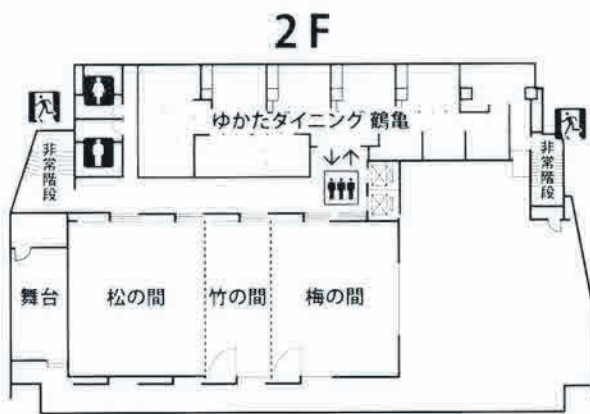

様

ご宿泊人数

名様 (男性 名・女性 名・子ども 名)

ご宿泊日

年 月 日 ( 曜日) ~ 年 月 日 ( 曜日)

 **川口屋  
城崎リバーサイドホテル**

お部屋割りで御座居ます ※お人数の減少の場合は、部屋番号の No. 号室よりお返し下さいませ。

〔付帯施設の御案内〕

- 大浴場2箇所、ドライサウナ付き
- 客室37室(収容200名)  
和室30室、洋室3室、和洋室1室、特別室3室
- 宴会場 松竹梅の間150畳  
松の間60畳、竹の間30畳、梅の間60畳
- お食事処 ゆかたダイニング鶴亀  
13室、12名席、4名席、2名席
- 東山ホール  
(最大120名)多目的ご利用、展示会場、各教室、スタジオ、お食事会場など 和・洋タイプ、会議室、展示場
- 売店 花のれん・ロビー・スナック、喫煙ボックス
- ナイトラウンジ花吹雪、カラオケルーム2室
- 保養処 楽々浦 萬季楼
- 貸切展望露天風呂(家族風呂) 2箇所
- 駐車場 大型バス3台、乗用車35台

■御宿泊予定日

年	月	日から
年	月	日まで

6 F	満花亭・貸切展望露天風呂(夢のかよひ路・星のおさんぽ)・ナイトラウンジ花吹雪・カラオケルーム 舞花・カラオケルーム ブーケ 東山ホール(最大120名、多目的ご利用、展示会場、各教室、スタジオ、お食事会場など 和・洋タイプ、会議室、展示場)				
フロアー	客室	タイプ	帖数	人員	お客様名
2 F	大広間	松の間	60畳(舞台付)	名様	御一行様
		竹の間	30畳	名様	御一行様
		梅の間	60畳	名様	御一行様
	ゆかたダイニング 鶴亀	13畳 12名席・4名席・2名席	名様	御一行様	
3 F	301	和室	13畳+ツインベッド	名様	
	302	和室	10畳	名様	
	303	和室	10畳	ふすま続き コネクティング	名様
	305	和室	10畳		名様
	306	和室	10畳	名様	
	307	和室	10畳	名様	
	308	和室	10畳	名様	
	310	和室	10畳	名様	
	311	和室	10畳	名様	
	312	和室	12畳	名様	
	315	和室	6畳(トイレ付)	名様	
	316	和室	12畳	名様	
	和季の間	特別室	12畳+6畳・露天風呂	名様	
4 F	401	和洋室	洋室ダブルベッド+和7畳	名様	
	402	和室	10畳	名様	
	403	和室	10畳	ふすま続き コネクティング	名様
	405	和室	10畳		名様
	406	和室	10畳	名様	
	407	和室	10畳	名様	
	408	和室	12畳	名様	
	410	和室	12畳	名様	
	411	和室	10畳	名様	
	412	和室	12畳	名様	
	415	洋室	ツインベッド(トイレ付)	名様	
	416	和室	12畳	名様	
	翠香の間	特別室	12畳+6畳・露天風呂	名様	
5 F	501	洋室	ツインベッド	名様	
	502	和室	10畳	名様	
	503	和室	10畳	名様	
	505	和室	10畳	名様	
	506	和室	10畳	名様	
	507	和室	10畳	名様	
	508	和室	10畳	名様	
	510	和室	10畳	名様	
	511	和室	10畳	名様	
	512	和室	12畳	名様	
	515	洋室	ツインベッド	名様	
	516	和室	10畳	名様	
	晏里の間	特別室	12畳+洋室ツイン・露天風呂	名様	